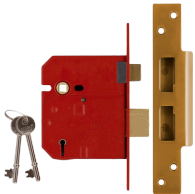

L8697

76mm PL KA Boxed