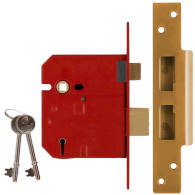

L4507

76mm PB KD Boxed