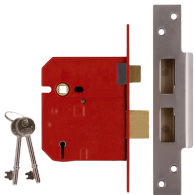

L4508

76mm SC KD Boxed