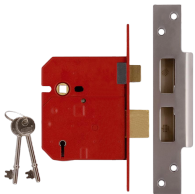

L10366

76mm SC KA Boxed