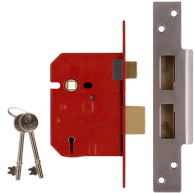

L4506

64mm SC KD Boxed