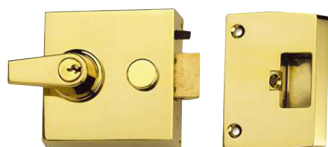

## UNION 1097 & 1098 Auto Deadlocking Nightlatch