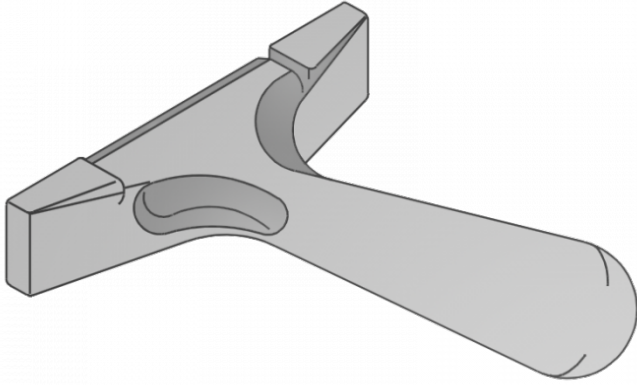

# SILCA D911674ZR Rekord 2000 Carriage Handle