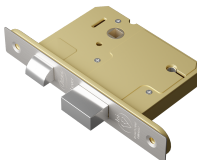

AS11324

76mm SS KD Boxed