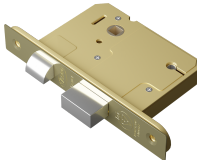

AS11325

76mm PB KD Boxed