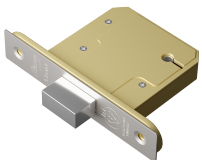

AS11316

76mm SS KD Boxed